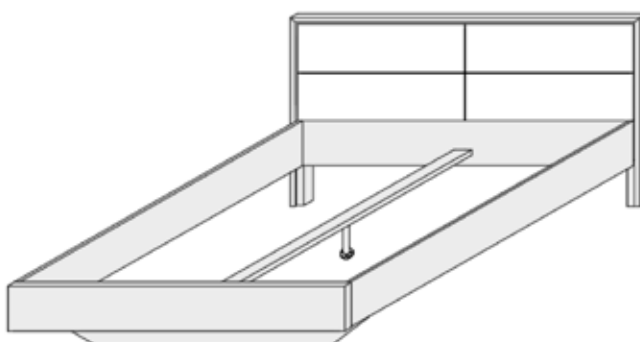

Tip 190	Stranici 190 cm	Doplačilo
Tip 210	Stranici 210 cm	Doplačilo
Tip 220	Stranici 220 cm	Doplačilo

Ročaj za ličnice noč.omarice - črn ali siv

Nočna omarica na en predal

Tip 121-50
Tip 121-60

širine 50cm z enim predalom ličnica lesena

širine 60cm z enim predalom ličnica lesena

H= 65,0 cm

T= 40,0 cm

50 cm ali 60 cm širine

Tip 121-50G
Tip 121-60G

širine 50cm z enim predalom ličnica stekl-

širine 60cm z enim predalom ličnica stekl-

H= 65,0 cm

T= 40,0 cm

50 cm ali 60 cm širine

Steklo belo ali sivo