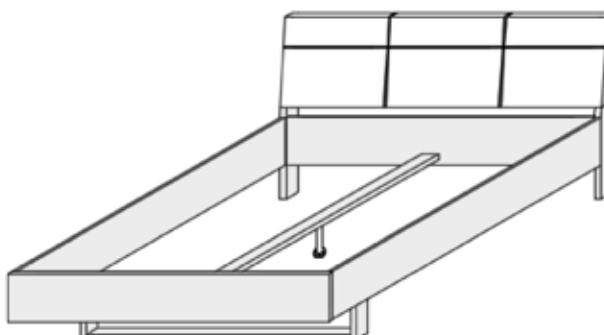

Tip 190	Bettseiten 190 cm	Doplačilo
Tip 210	Bettseiten 210 cm	Doplačilo
Tip 220	Bettseiten 220 cm	Doplačilo

Lesena postelja Tip B

H KT= 105cm
H FT= 48cm
L= 210 cm (Standardni stranici 200 cm)

Tip B140	B=147cm
Tip B160	B=167cm
Tip B180	B=187cm
Tip B200	B=207cm