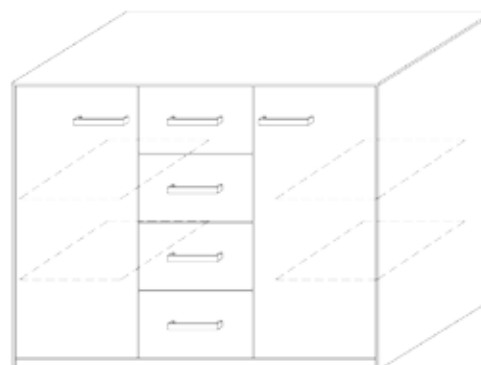

KOMODA s štirimi predali in dvojnimi vrati

KOMODA 147
B = 134cm
H = 97,5cm
T = 45cm

Notranjost v smreki - brez površinske

Tip 147