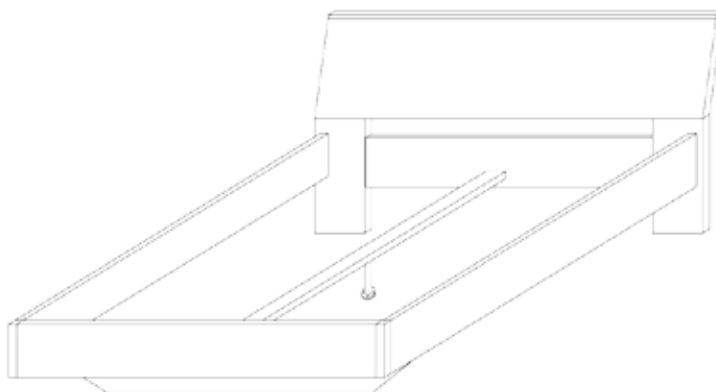

PROGRAM BELLA

LIPP Postelje

V ZK= 105cm
 V SK= 48cm
 G= 212 cm (Standardne stranice 200 cm)

Tip 90	Š=100cm
Tip 120	Š=130cm
Tip 140	Š=150cm
Tip 160	Š=170cm
Tip 180	Š=190cm
Tip 200	Š=210cm

Tip 190	Stranice 190 cm	Doplačilo	10%
Tip 210	Stranice 210 cm	Doplačilo	10%
Tip 220	Stranice 220 cm	Doplačilo	15%