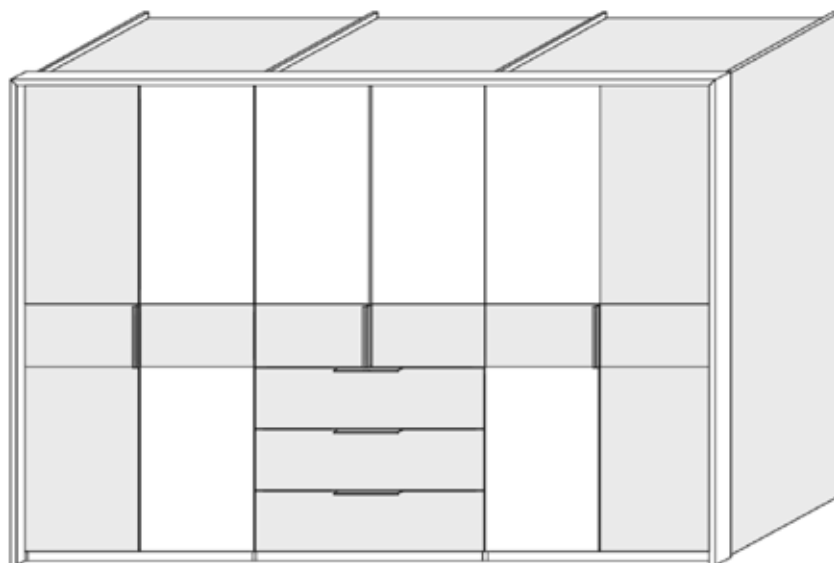

Steklo belo ali sivo