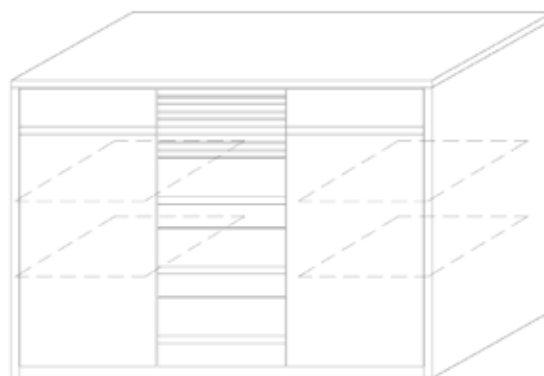

Komoda s štirimi predali in vrati

KOMODA 147
B = 135cm
H = 98cm
T = 45cm

Mehko zapiranje predalov

Notranjost smreka