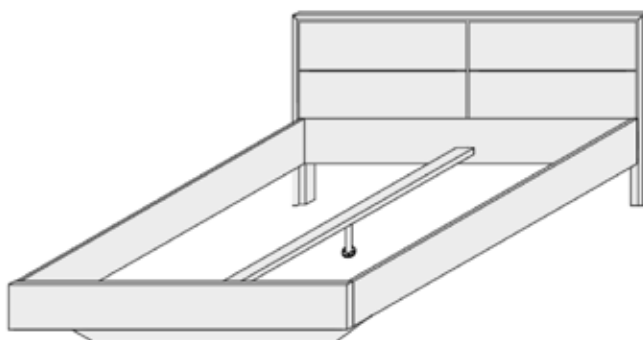

PROGRAM NOVITA

Lesena postelja Tip C

Mod. NOVITA sistem omar

H FT= 48cm

L= 210 cm (Standardni stranici 200 cm)

Tip C140	B=147cm
Tip C160	B=167cm
Tip C180	B=187cm
Tip C200	B=207cm

Tip 190	Bettseiten 190 cm	Doplačilo
Tip 210	Bettseiten 210 cm	Doplačilo
Tip 220	Bettseiten 220 cm	Doplačilo

Lesena postelja z oblazinjenim vzglavjem Tip C (glej vzorčnik blaga Fenix)

H KT= 105cm

H FT= 48cm

L= 210 cm (Standardni stranici 200 cm)

Tip C140G	B=147cm
Tip C160G	B=167cm
Tip C180G	B=187cm
Tip C200G	B=207cm