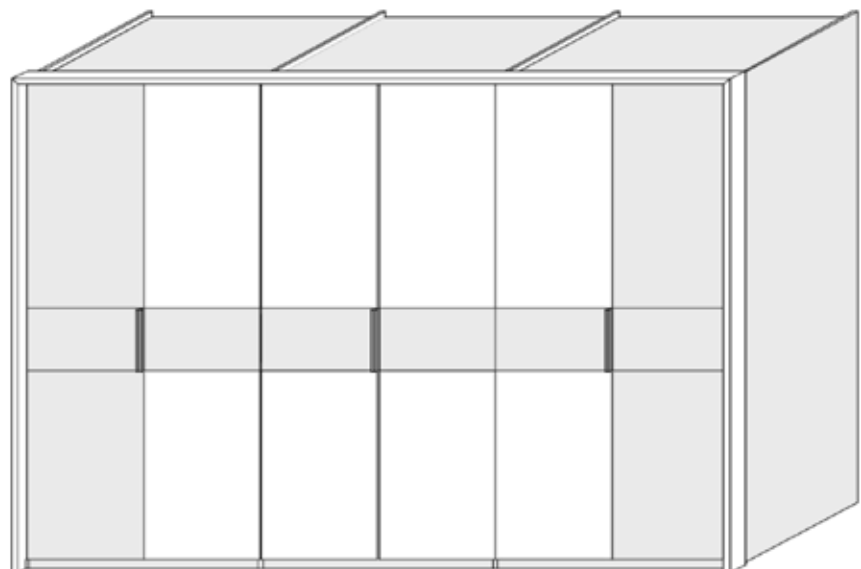

Steklo belo ali sivo