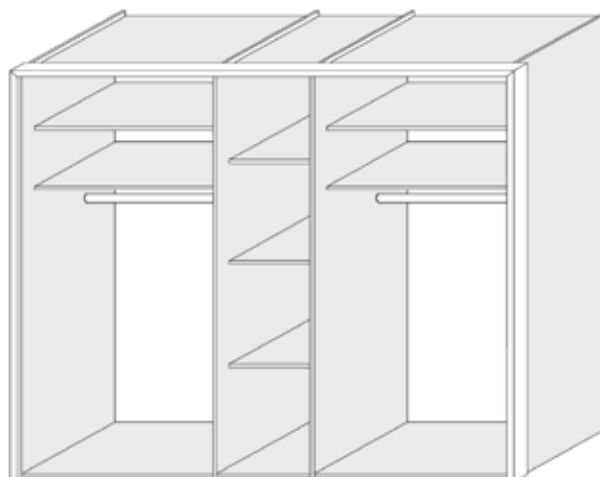

www.lip-bled.si

PROGRAM NOVITA

tipska lista

PROGRAM NOVITA

Omara - korpus

OMARA - KORPUS
H= T= 61cm

Tip102	B=104,8cm
Tip103	B=154,6cm
Tip104	B=204,2cm
Tip105	B=254,0cm
Tip106	B=303,6cm

Ročaja za vrata omare - črn ali siv