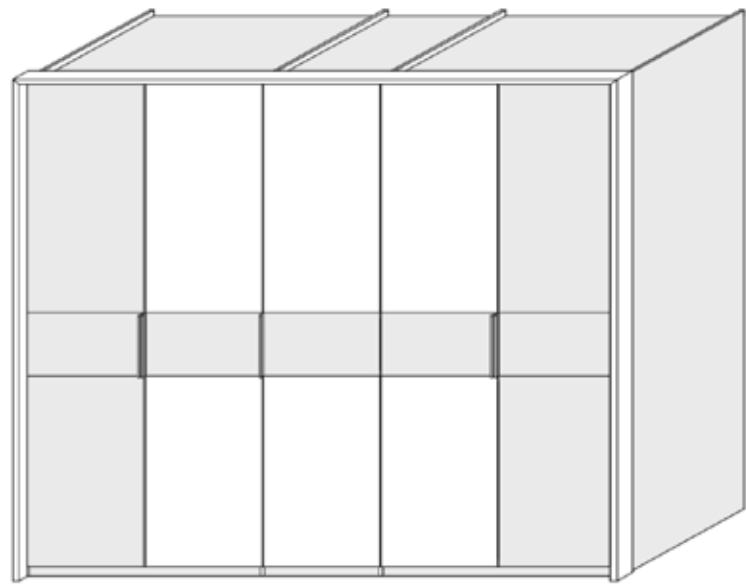

omara art. 105
vrata lesena in steklena

Tip105GB3

steklo belo

Tip105GG3

steklo sivo

B= 254,0cm

H= 220,2cm

T= 61,0cm