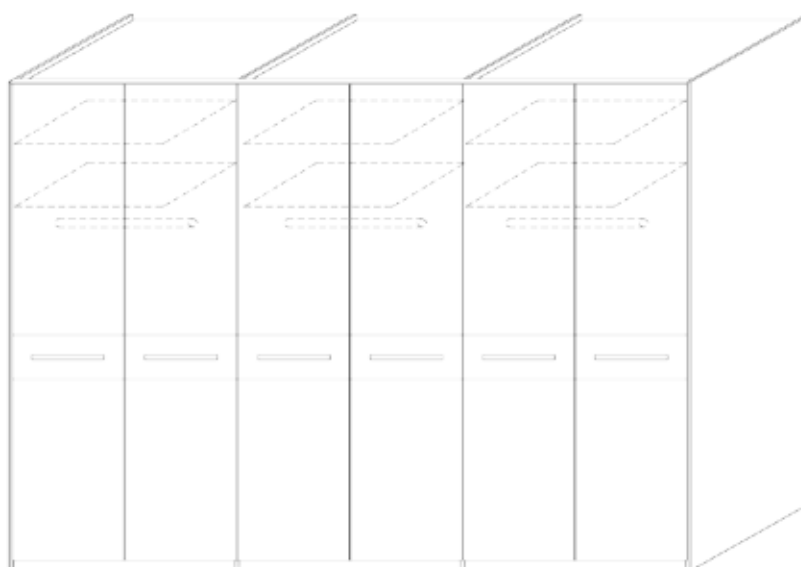

...GB steklo belo

...GL steklo rjava