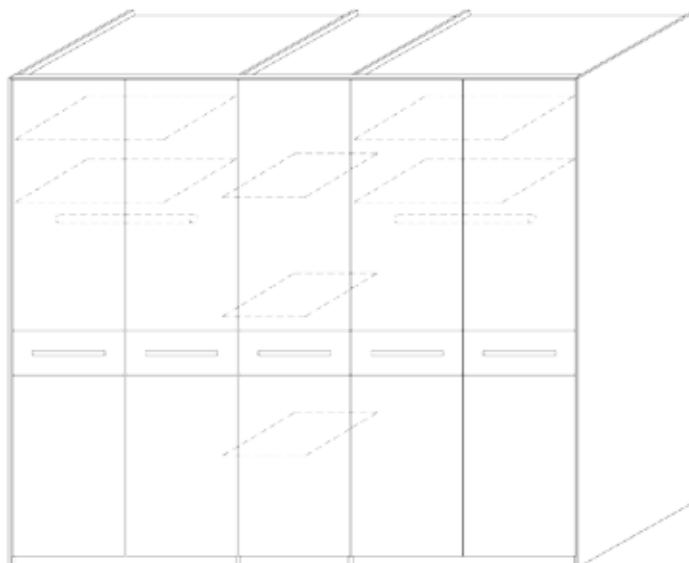

PROGRAM BELLA

LIPP

Omara 105

Š= 253,8cm

V= 220,2cm

G= 59,0cm

Notranjost v smreki - brez površinske

Tip 105
Tip 105-GB2
Tip 105-GB3
Tip 105-GB5
Tip 105-GL2
Tip 105-GL3
Tip 105-GL5