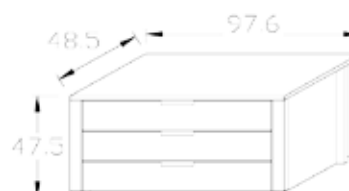

za 2-del omaro - 3 kos predal večji

Tip 620