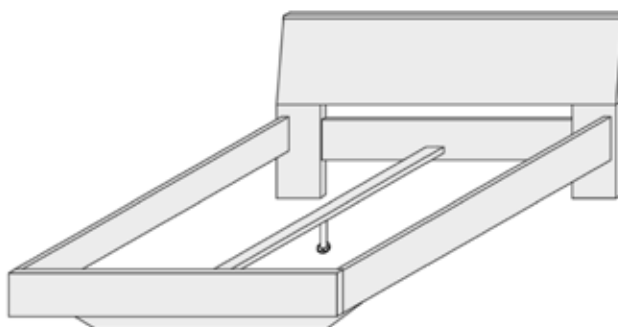

Tip 190	Bettseiten 190 cm	Doplačilo
Tip 210	Bettseiten 210 cm	Doplačilo
Tip 220	Bettseiten 220 cm	Doplačilo

Nadgradnja oblazinjena za posteljo Tip B (glej vzorčnik blaga Fenix)

Tapecirana nadgradnja postelje Tip B
H = 45 cm

Tip B140G	L=110cm
Tip B160G	L=130cm
Tip B180G	L=150cm
Tip B200G	L=170cm