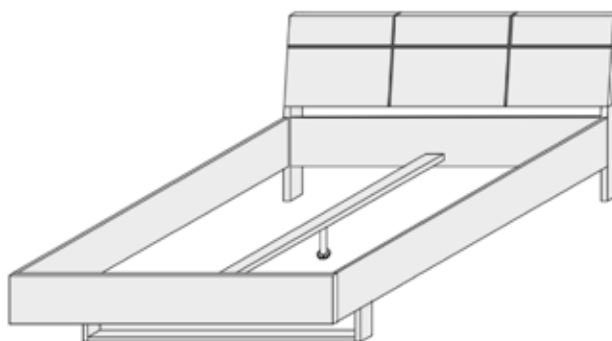

za 2-del omaro - 1 kos palica daljša

Tip 613

PROGRAM NOVITA

Lesena postelja Tip A

H KT= 109cm
 H FT= 48cm
 L= 212,5 cm (Standardni stranici 200 cm)

Tip A140	B=147cm
Tip A160	B=167cm
Tip A180	B=187cm
Tip A200	B=207cm