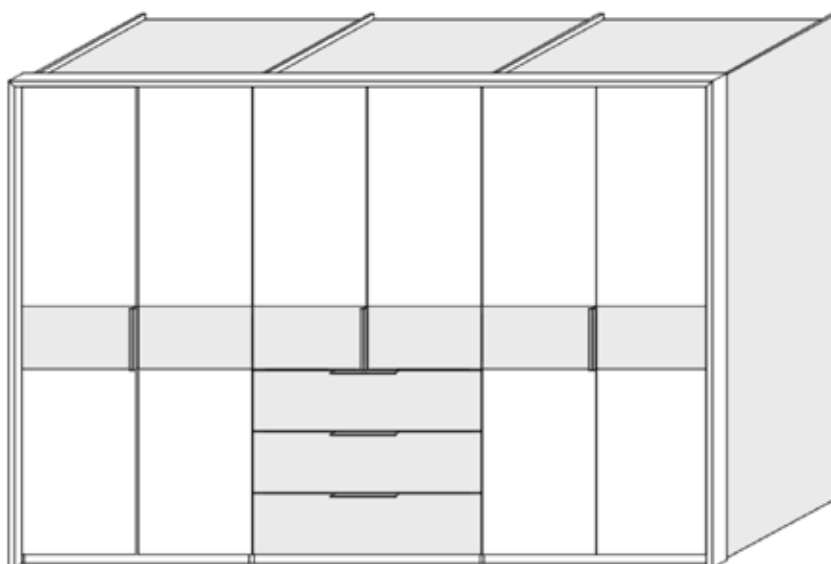

Tip106GB6 S3

steklo belo

Tip106GG6 S3

steklo sivo

B= 303,6cm

H= 220,2cm

T= 61,0cm

Steklo belo ali sivo